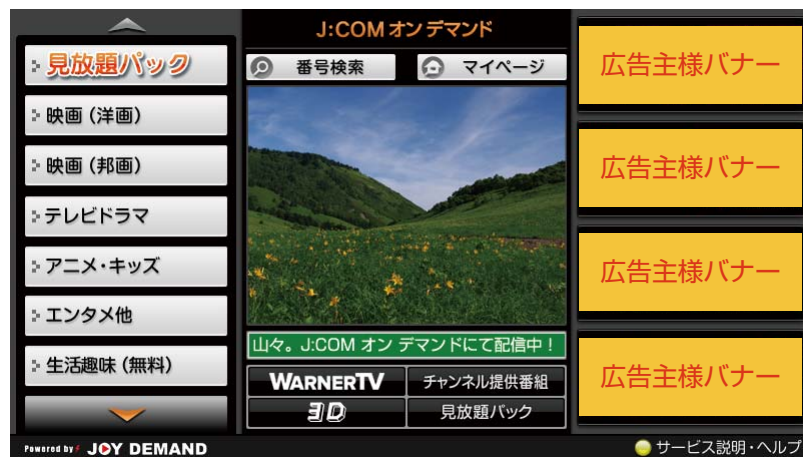

● 関西

● 西日本

特徴

① 動画ならではの多彩な表現力で商品の魅力をアピールします。

話題の新作映画やドラマ、アニメ、スポーツ、カラオケなど、毎月 25,900 のコンテンツをいつでも好きなときに見られる次世代型テレビサービスです。

② 画面上の簡単操作で資料請求が可能です。

ボタンひとつで資料請求が可能です。

資料請求のみならず、QR コードを利用した携帯サイトへの誘引など、さまざまな展開が可能なインタラクティブメディアサービスです。